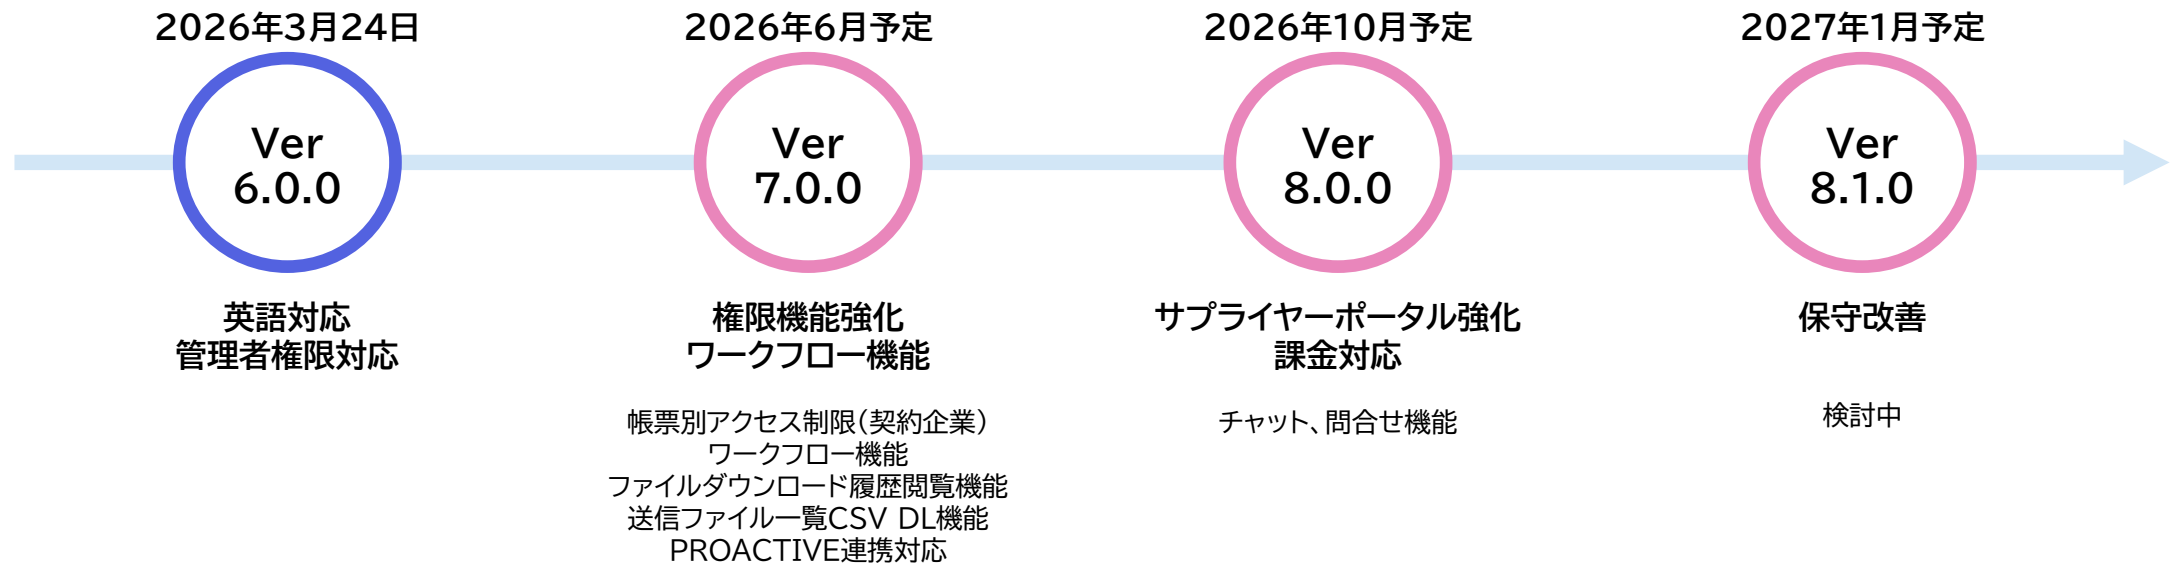

ログイン時に表示する言語を設定することで、画面上の表示を切り替えることが可能です。

今後のサービス開発ロードマップ

現在予定している今後のサービス開発ロードマップになります。

※下記の予定は開発の状況等により変更となる可能性がある旨、ご了承ください。

SCSK

夢ある未来を、共に創る。